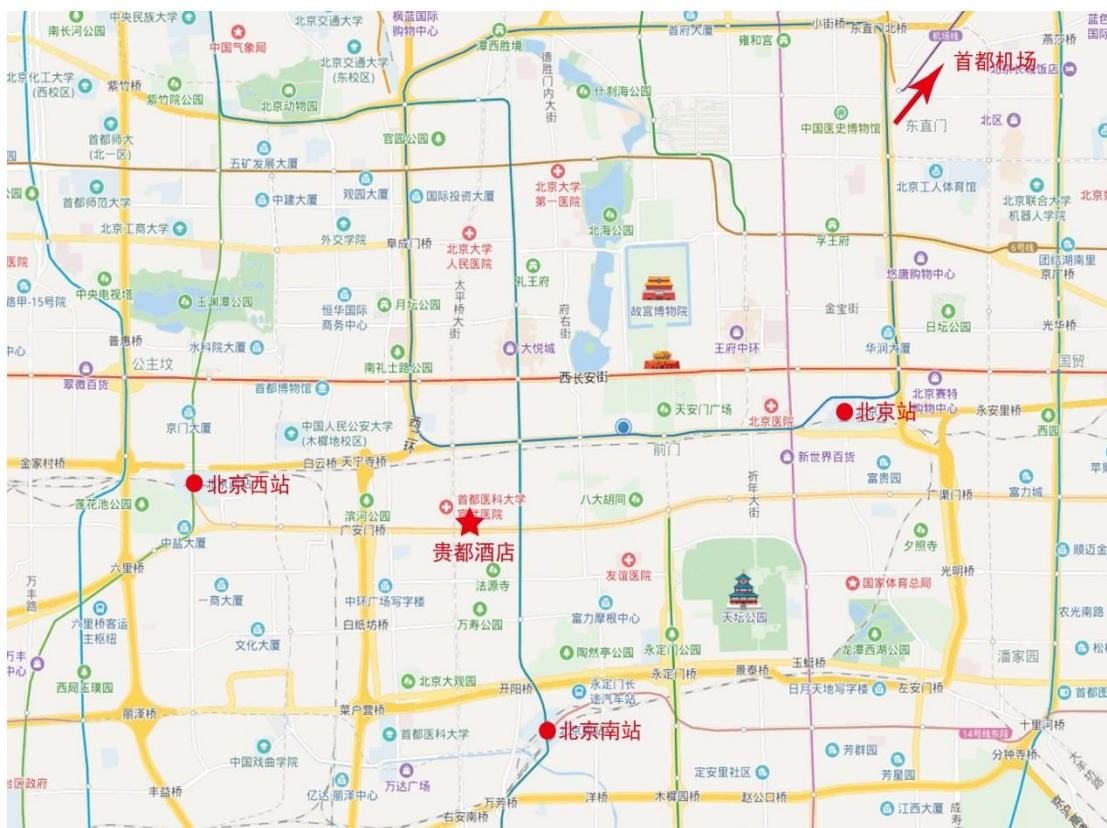

附件 2

会议地点线路图

注：

1. 从首都机场到贵都大酒店约 37 公里，可乘坐机场大巴西客站方向到菜市口下车。
2. 从北京西站到贵都大酒店约 5.3 公里，可在北京西站南广场乘坐 109 路到菜市口西站下车。
3. 从北京南站到贵都大酒店约 5.3 公里，可乘坐地铁 4 号线到菜市口站（E 口）下车。